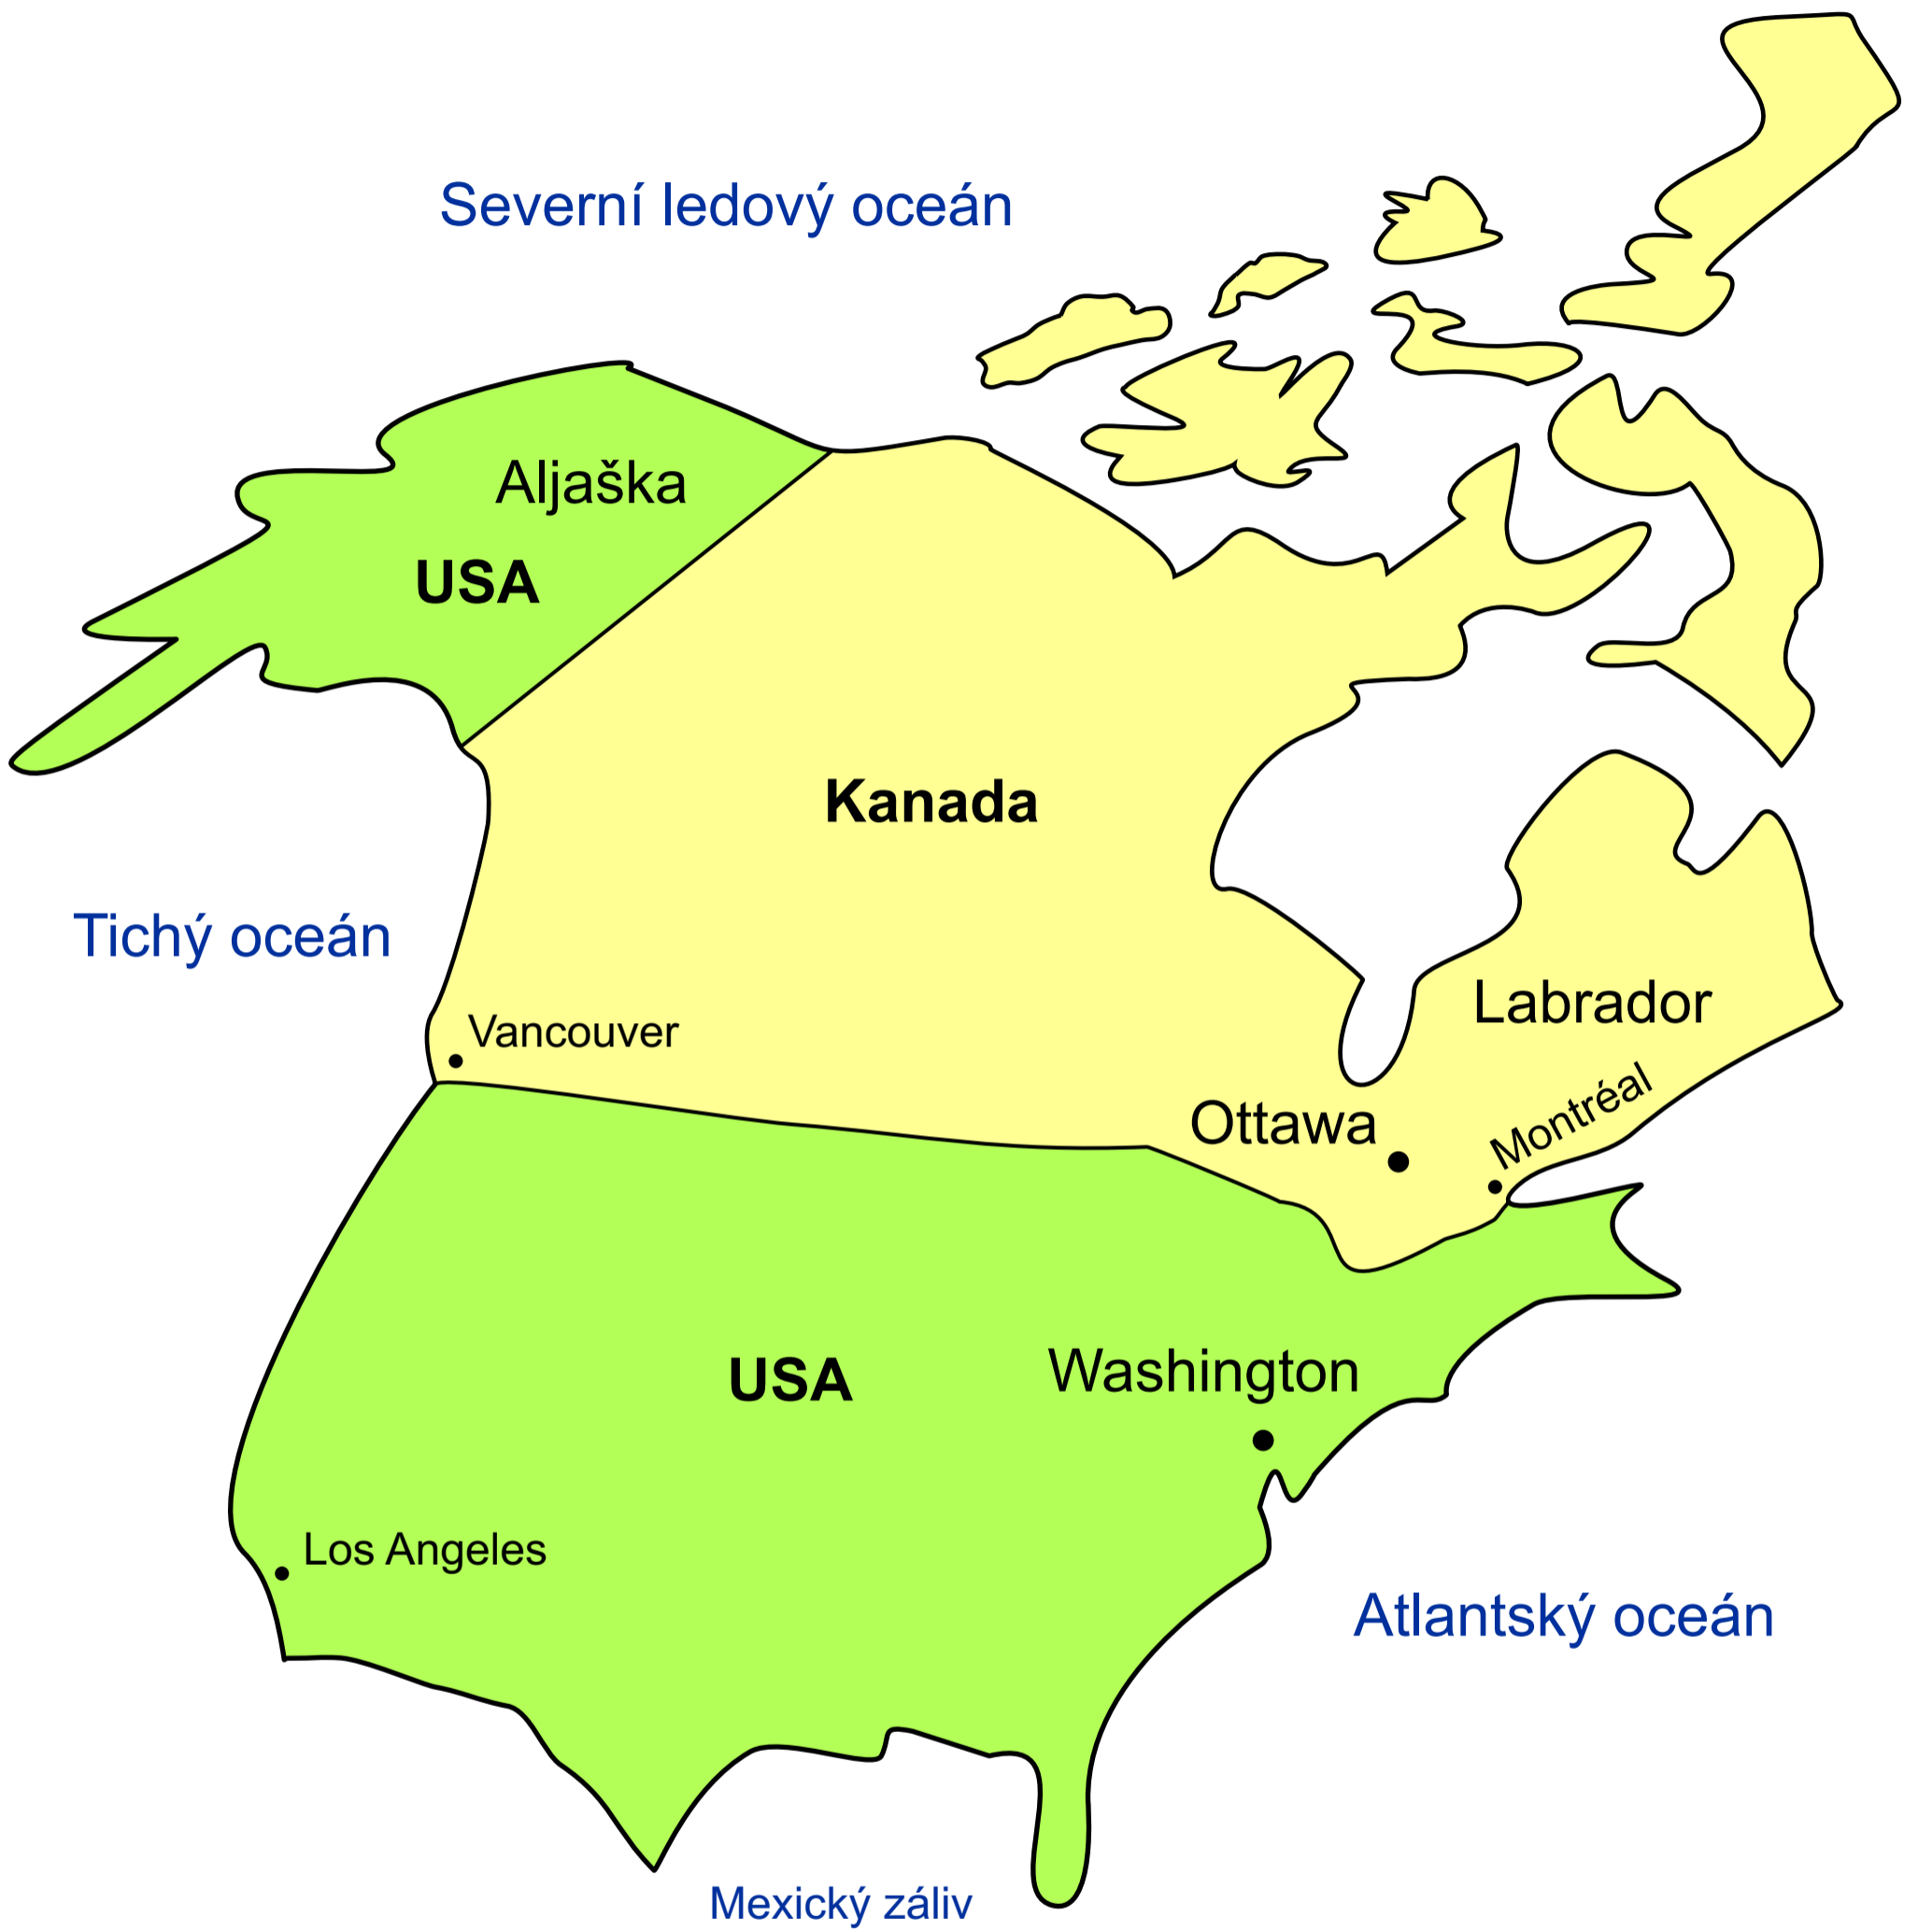

Mapy světadíl Amerika

Seznam map

Členění Ameriky podle přírodních podmínek

Členění Ameriky podle jazykových a historických znaků

Podnebí Ameriky

Přírodní krajiny Ameriky

Anglosaská Amerika

Latinská Amerika

Petr Červenka

Brno 2024, 1. vydání

ISBN 978-80-280-0552-8

© 2024 Masarykova univerzita

Členění Ameriky podle přírodních podmínek

Členění Ameriky podle jazykových a historických znaků

Podnebí Ameriky

Podnebí a přírodní krajiny Ameriky

 horské oblasti

1000 km

Anglosaská Amerika

1000 km

Latinská Amerika