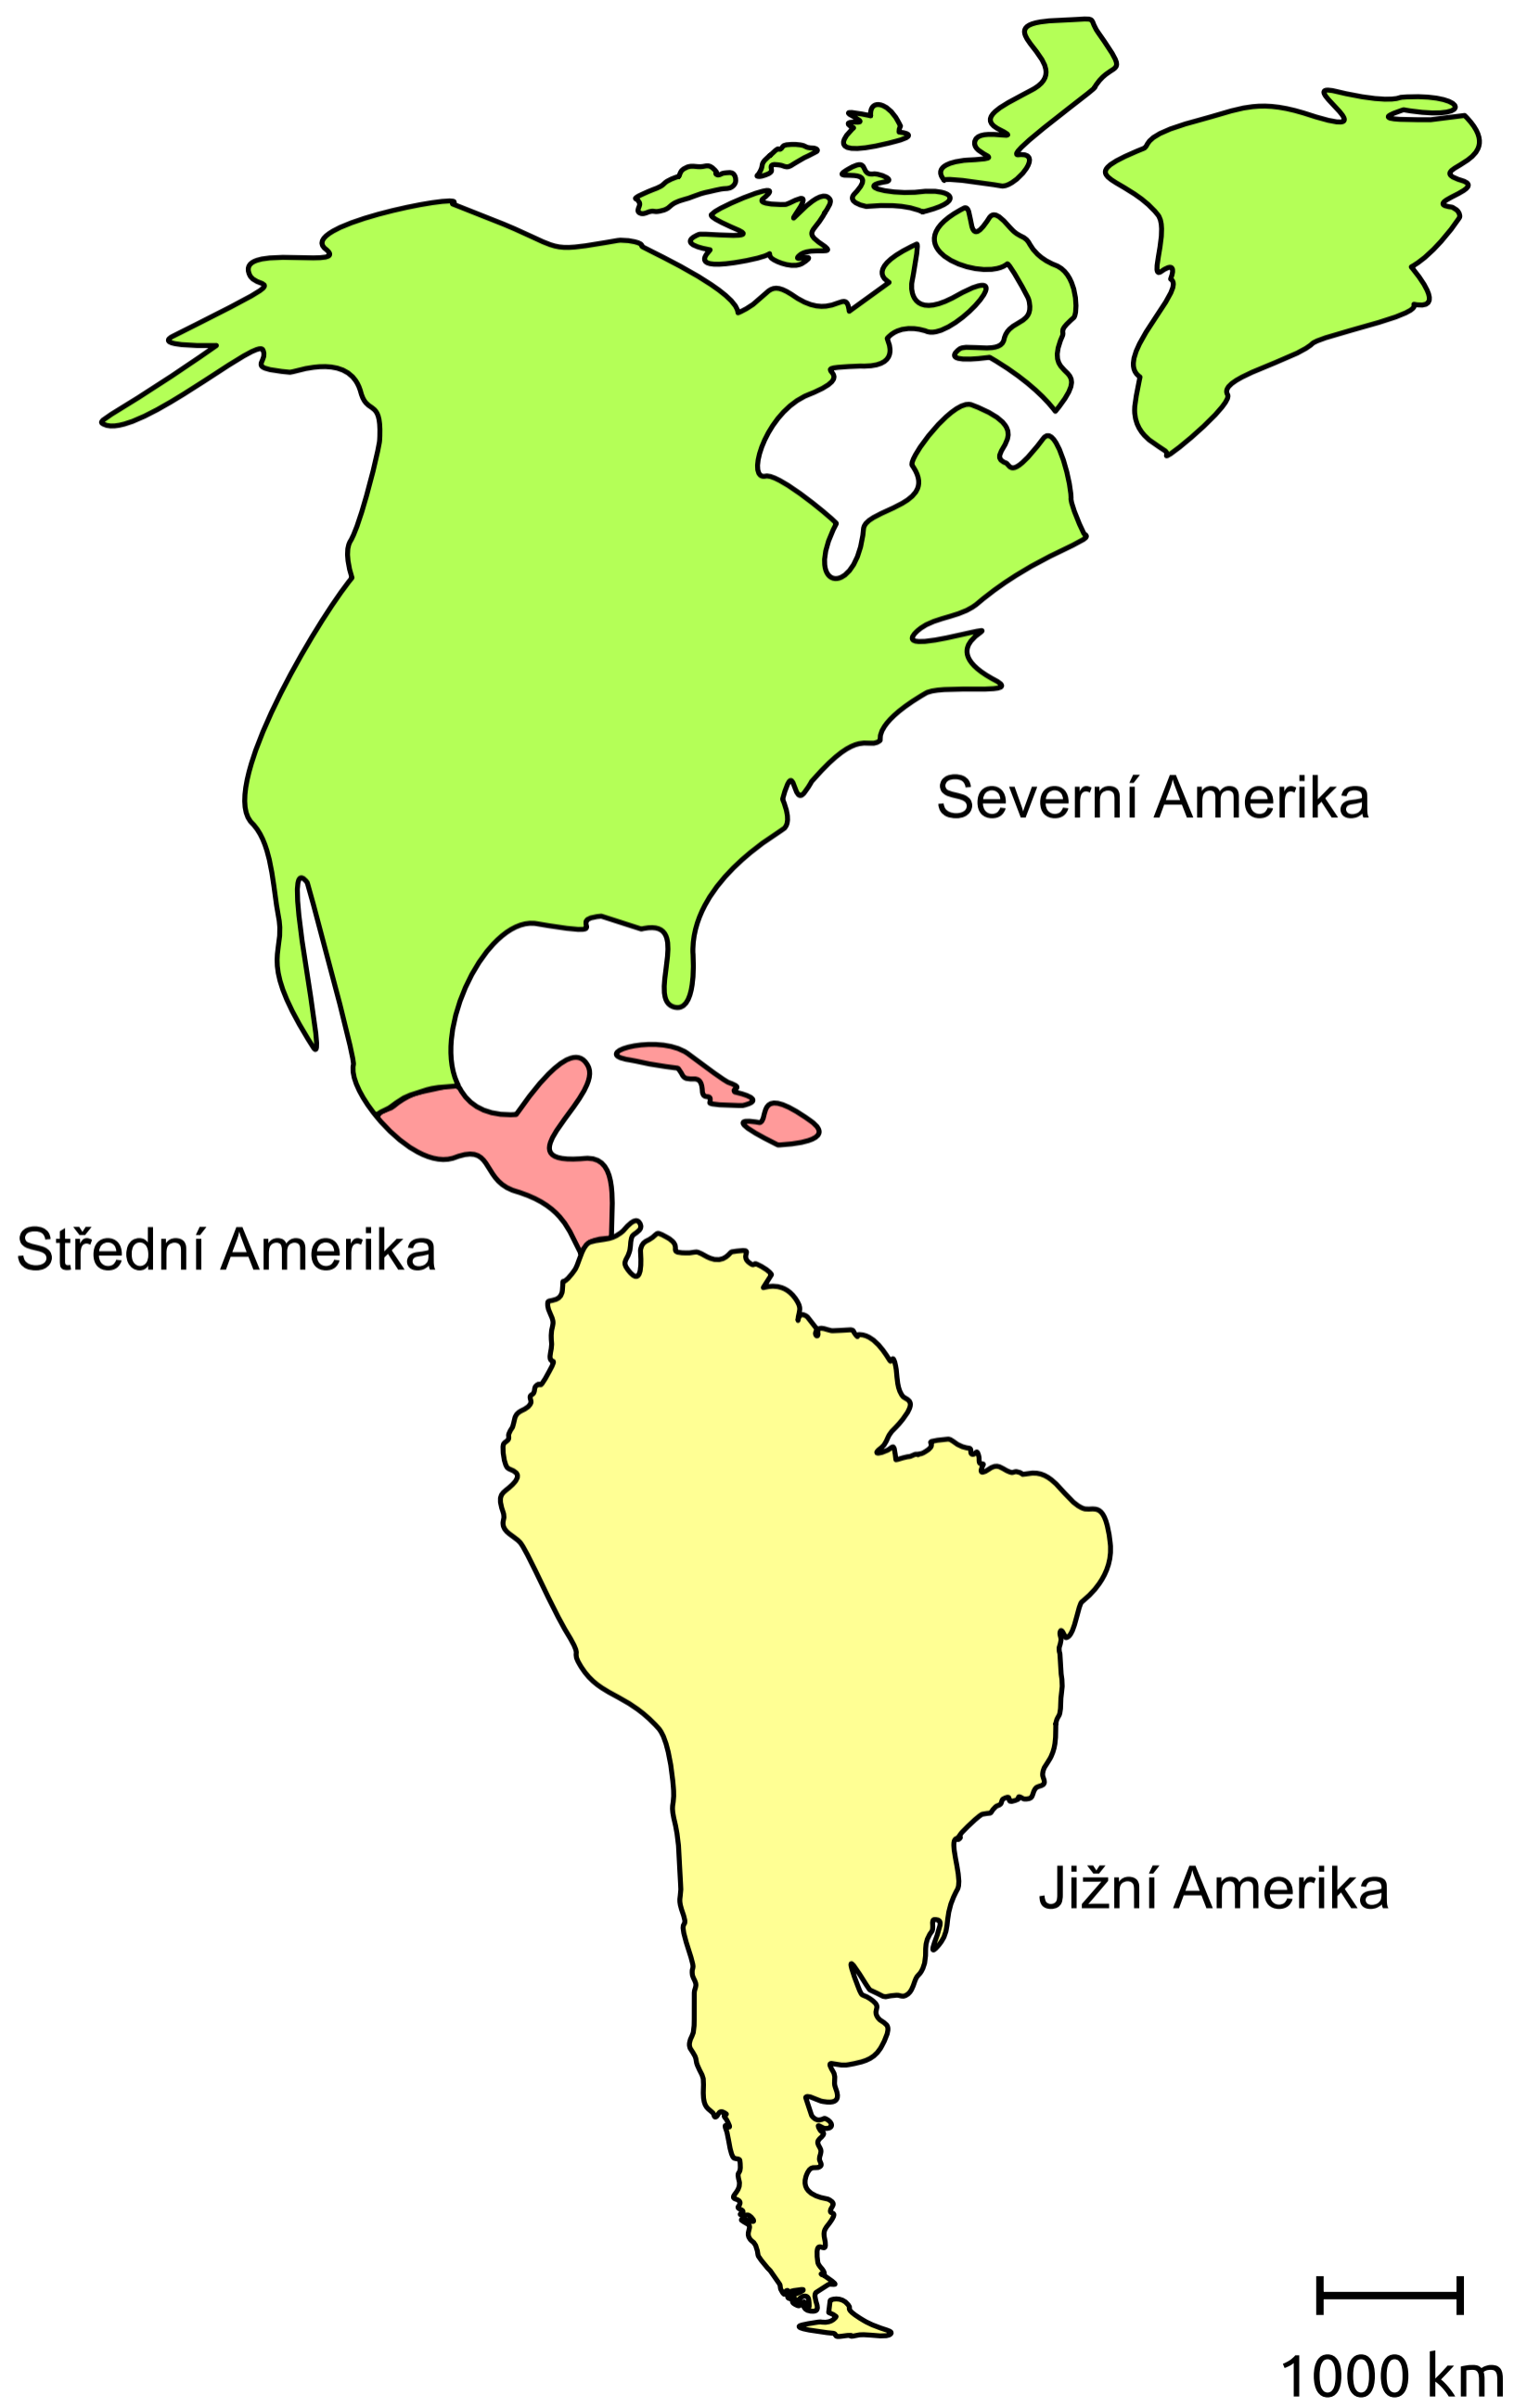

Mapy světadíl Amerika

Seznam map

Členění Ameriky podle přírodních podmínek

Členění Ameriky podle jazykových a historických znaků

Podnebí Ameriky

Přírodní krajiny Ameriky

Anglosaská Amerika

Latinská Amerika

 Teiresiás

Edice Teiresiás

Zvětšeným tiskem vydala a vytiskla Masarykova univerzita (Žerotínovo nám. 617/9, 601 77 Brno)

Středisko pro pomoc studentům se specifickými nároky (Komenského nám. 2, 602 00 Brno)

Petr Červenka

Brno 2024, 1. vydání

ISBN 978-80-280-0552-8

© 2024 Masarykova univerzita

Členění Ameriky podle přírodních podmínek

Členění Ameriky podle jazykových a historických znaků

Podnebí Ameriky

Podnebí a přírodní krajiny Ameriky

 horské oblasti

1000 km

Anglosaská Amerika

1000 km

Latinská Amerika