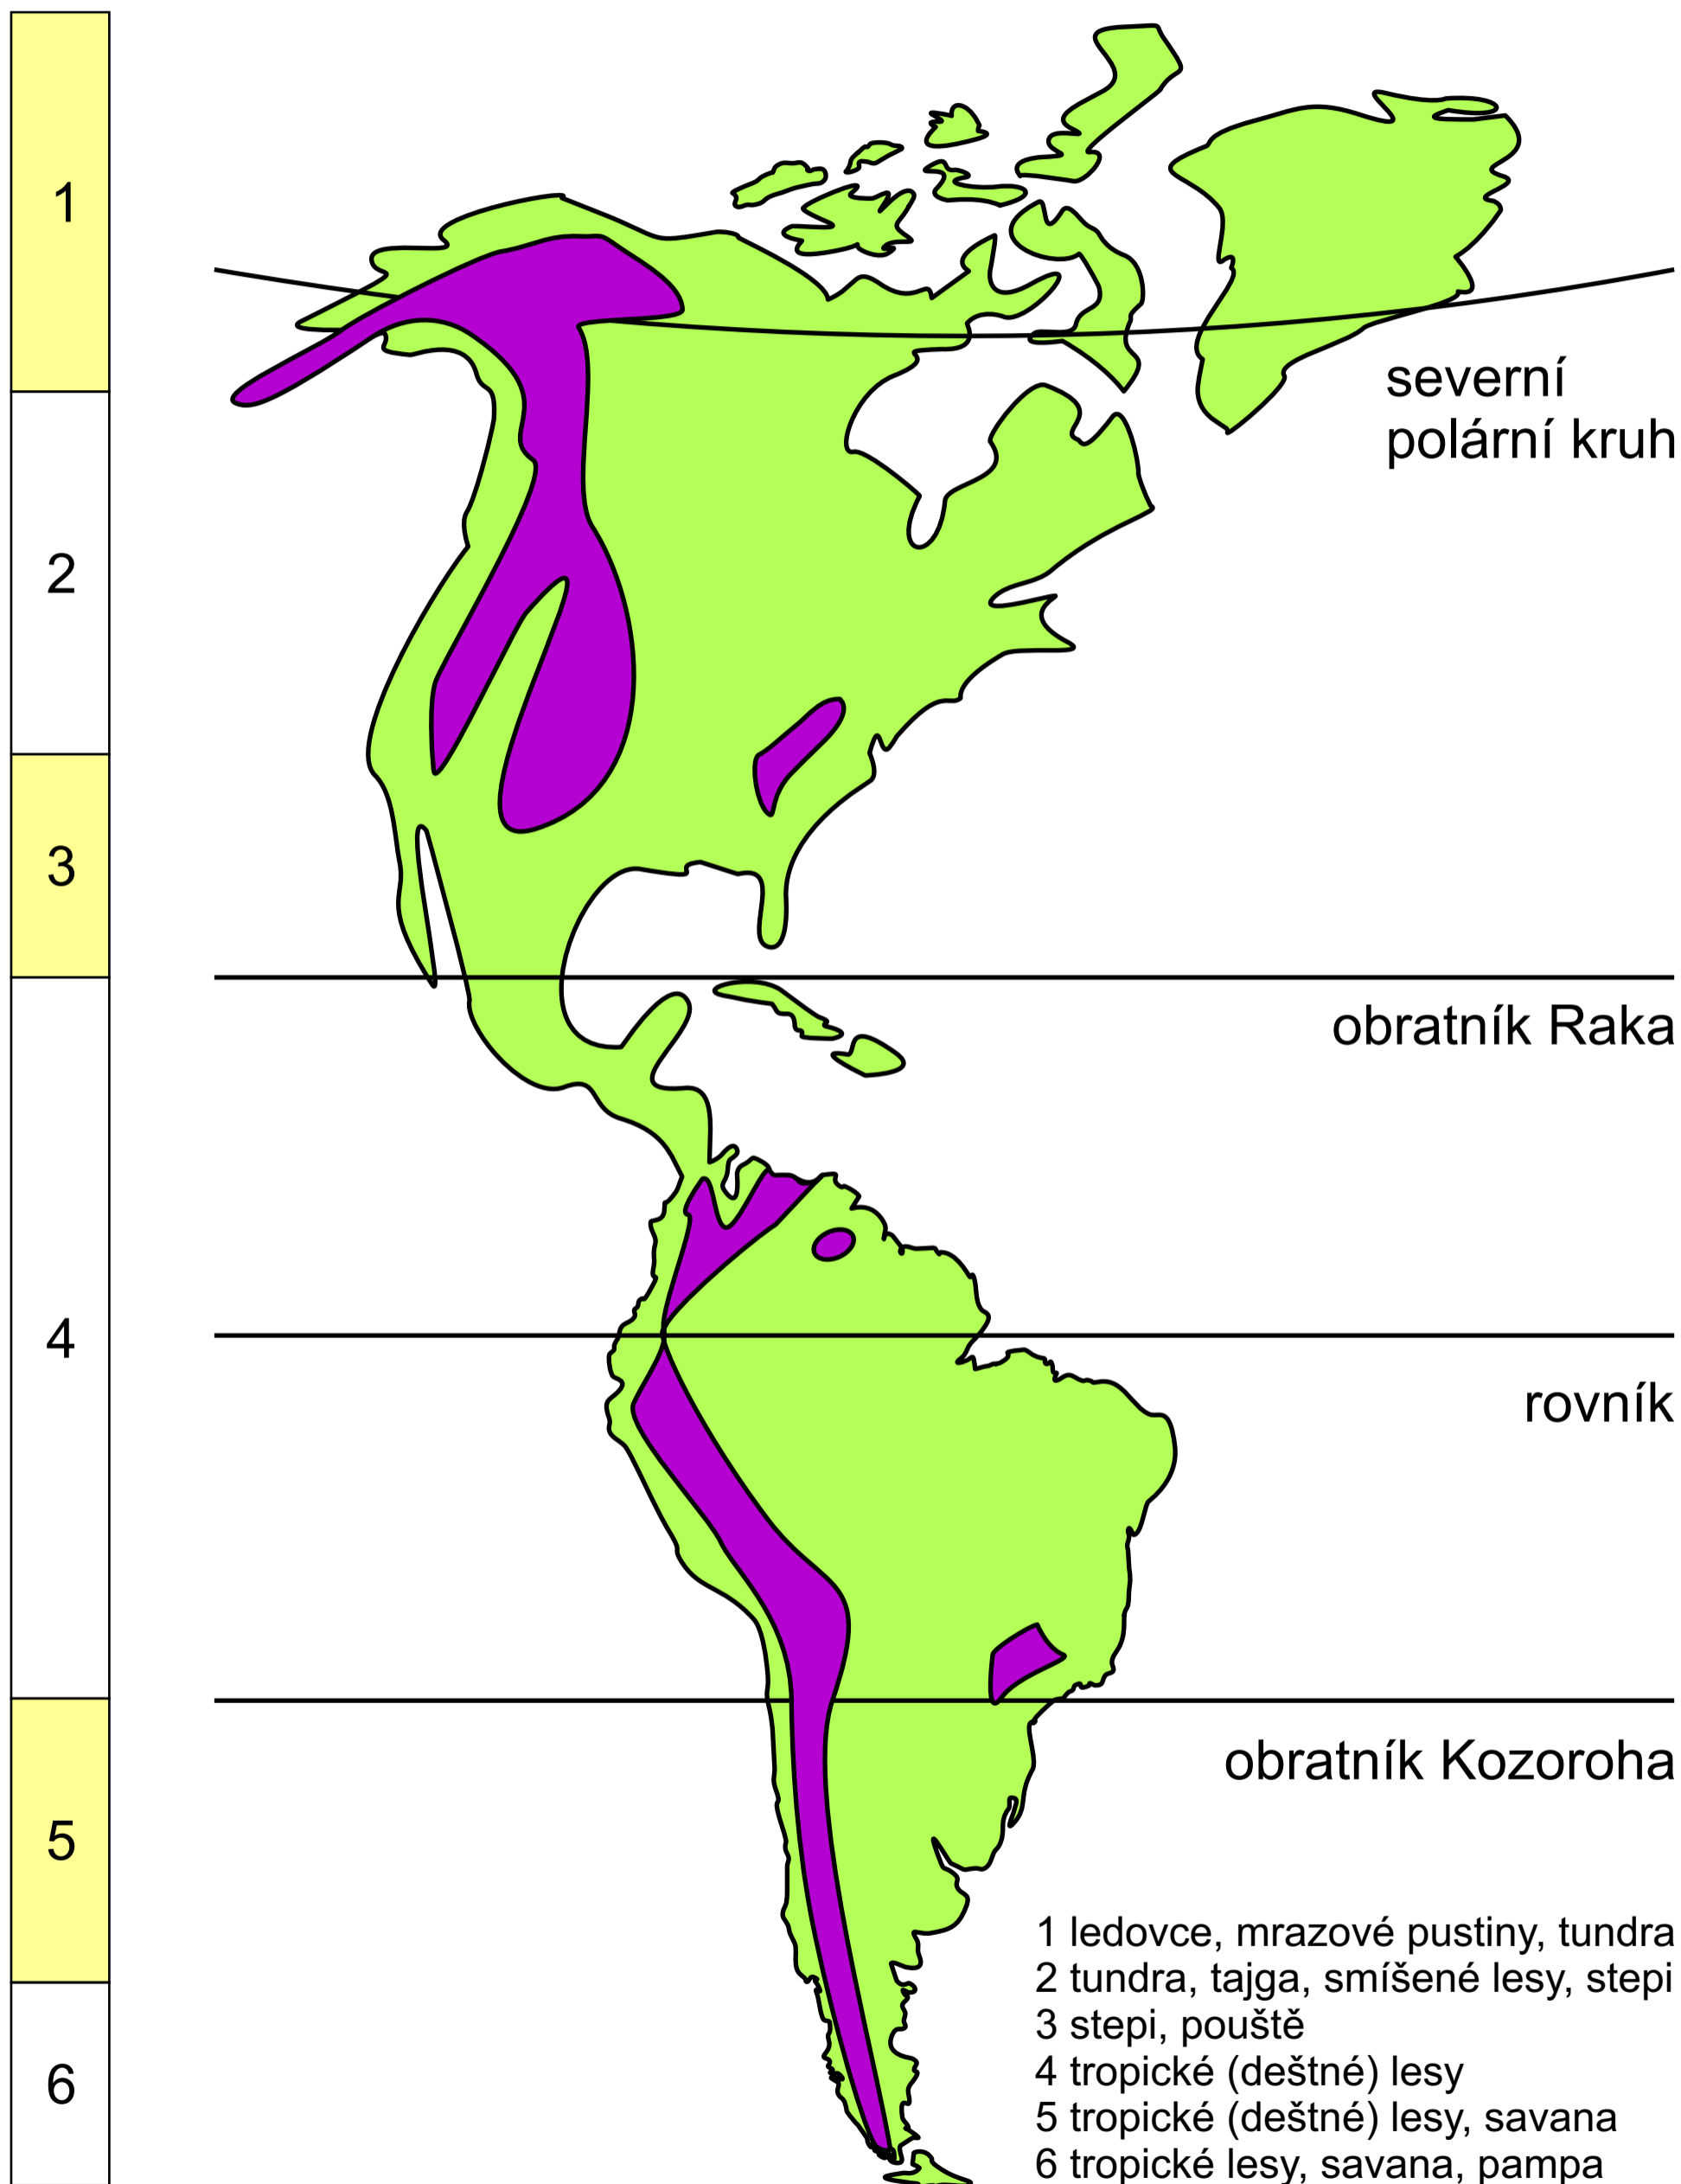

Mapy světadíl Amerika

Seznam map

Členění Ameriky podle přírodních podmínek

Členění Ameriky podle jazykových a historických znaků

Podnebí Ameriky

Přírodní krajiny Ameriky

Anglosaská Amerika

Latinská Amerika

Petr Červenka

Brno 2024, 1. vydání

ISBN 978-80-280-0552-8

© 2024 Masarykova univerzita

Členění Ameriky podle přírodních podmínek

Členění Ameriky podle jazykových a historických znaků

Podnebí Ameriky

Podnebí a přírodní krajiny Ameriky

 horské oblasti

1000 km

Anglosaská Amerika

1000 km

Latinská Amerika