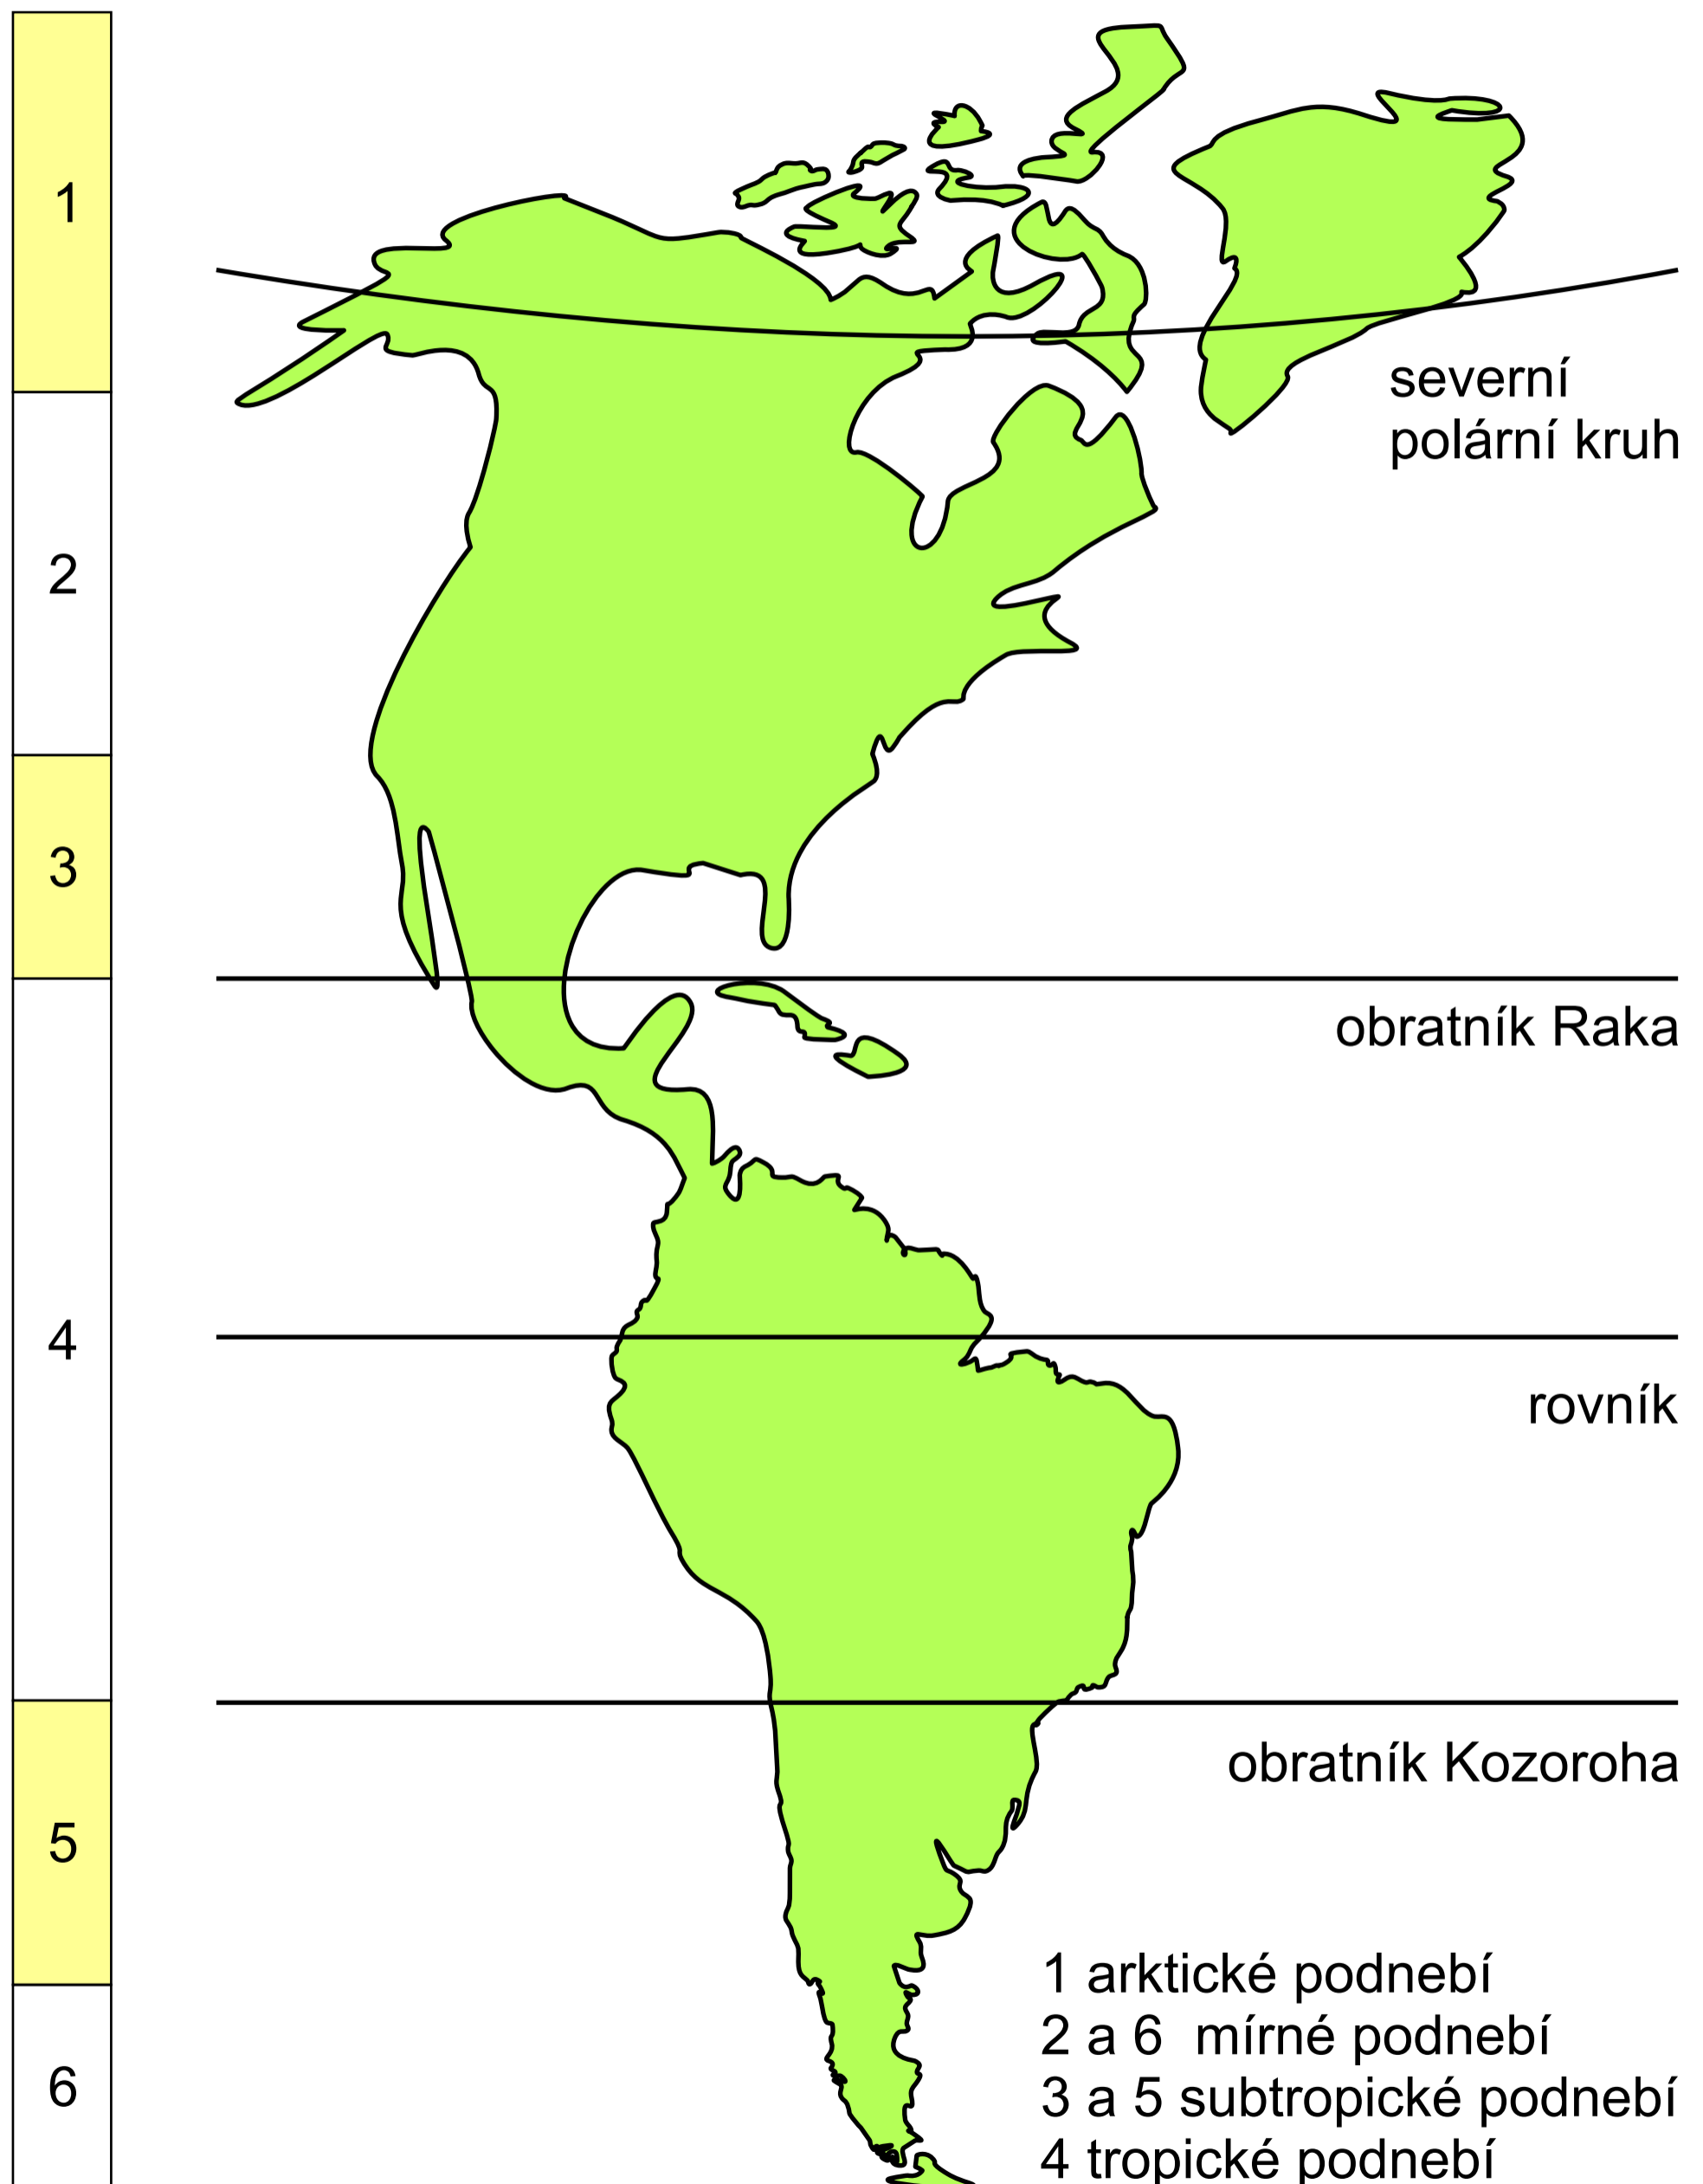

Mapy světadíl Amerika

Seznam map

Členění Ameriky podle přírodních podmínek

Členění Ameriky podle jazykových a historických znaků

Podnebí Ameriky

Přírodní krajiny Ameriky

Anglosaská Amerika

Latinská Amerika

Petr Červenka

Brno 2024, 1. vydání

ISBN 978-80-280-0552-8

© 2024 Masarykova univerzita

Členění Ameriky podle přírodních podmínek

Členění Ameriky podle jazykových a historických znaků

Podnebí Ameriky

Podnebí a přírodní krajiny Ameriky

 horské oblasti

1000 km

Anglosaská Amerika

1000 km

Latinská Amerika